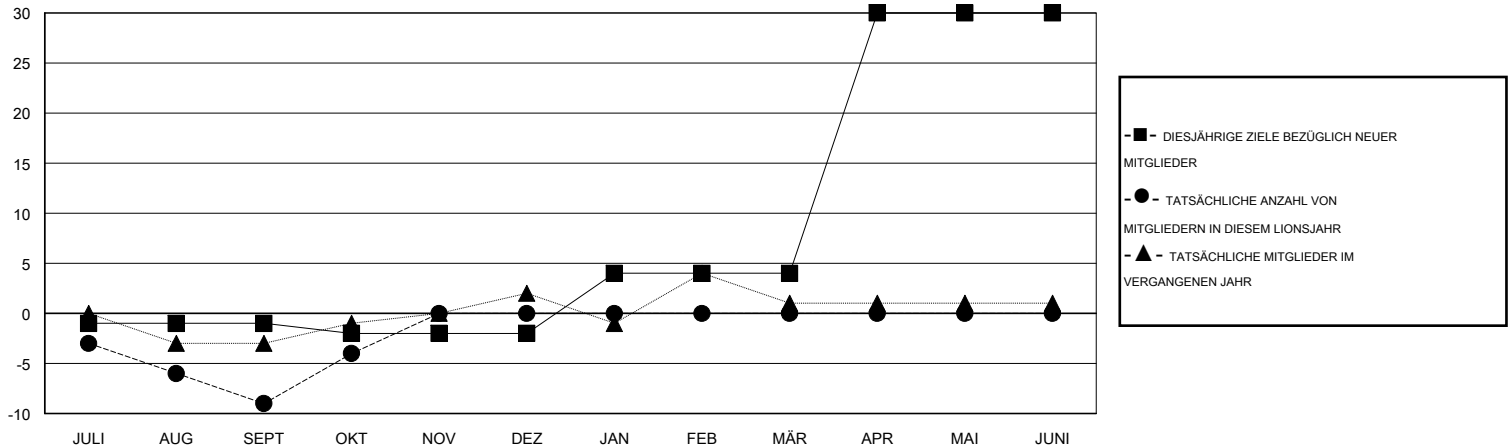

MONTHLY MEMBERSHIP PROGRESS REPORT

District 111BO

Results as of: 10/31/2016

GMT: Carl Robert Rettby

STANDORT GERMANY

GMT KONST. GEB.: 4

Clubs					Pro Mitglied				
ERGEBNISSE FÜR 2016-2017					ERGEBNISSE FÜR 2016-2017				
QUARTAL	ZIEL NEUE CLUBS	NEUE CLUBS	AUFGELÖSTE CLUBS	NETTO-GEWINN/-VERLUST	QUARTAL	ZIEL NEUE MITGLIEDER	HINZUGEFÜGTE GRÜNDUNGS- UND NEUE MITGLIEDER	AUSGESCHIEDENE MITGLIEDER	NETTO-GEWINN/-VERLUST
JULI/AUG/SEPT	0	0	0	0	JULI/AUG/SEPT	-1	10	19	-9
OKT/NOV/DEZ	0	0	0	0	OKT/NOV/DEZ	-1	8	3	5
JAN/FEB/MÄR	0	0	0	0	JAN/FEB/MÄR	6	0	0	0
APR/MAI/JUNI	1	0	0	0	APR/MAI/JUNI	26	0	0	0

ZIELE UND TATSÄCHLICHE NEUE CLUBS KUMULATIV

ZIELE UND TATSÄCHLICHE MITGLIEDER KUMULATIV

ABGEMELDETE CLUBS: 0	12 VON 43 CLUBS HABEN 1 ODER MEHR NEUE MITGLIEDER AUFGENOMMEN	GESCHLECHTERVERTEILUNG MANN 1,445 (88.54%) FRAU 187 (11.46%)
<u>AUSGETRETENE MITGLIEDER</u> VERSTORBEN 7 CLUB AUFGELÖST 0 ANDERE 15 GESAMT 22	KLICKEN SIE HIER FÜR ANGABEN ZUM ZUSTAND DES CLUBS	FAMILIENMITGLIEDER 32 HAUSHALTSVORSTAND 16 NICHT-FAMILIENVORSTAND 16