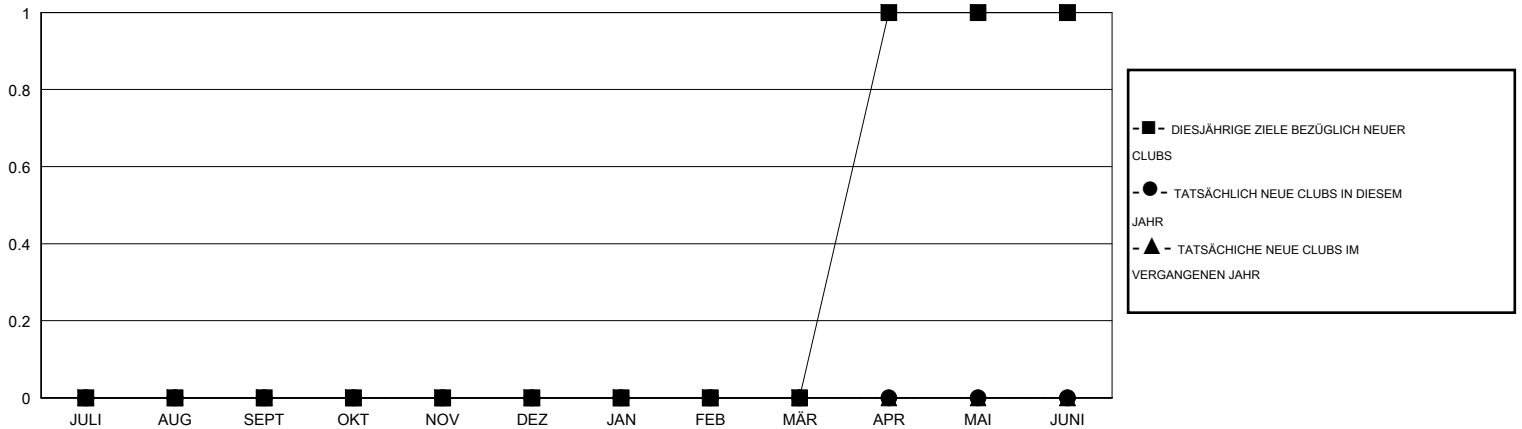

MONTHLY MEMBERSHIP PROGRESS REPORT

District 111BO

Results as of: 10/31/2016

GMT: Carl Robert Rettby

STANDORT GERMANY

GMT KONST. GEB.: 4

Clubs					Pro Mitglied				
ERGEBNISSE FÜR 2016-2017					ERGEBNISSE FÜR 2016-2017				
QUARTAL	ZIEL NEUE CLUBS	NEUE CLUBS	AUFGELÖSTE CLUBS	NETTO-GEWINN/-VERLUST	QUARTAL	ZIEL NEUE MITGLIEDER	HINZUGEFÜGTE GRÜNDUNGS- UND NEUE MITGLIEDER	AUSGESCHIEDENE MITGLIEDER	NETTO-GEWINN/-VERLUST
JULI/AUG/SEPT	0	0	0	0	JULI/AUG/SEPT	-1	10	19	-9
OKT/NOV/DEZ	0	0	0	0	OKT/NOV/DEZ	-1	8	3	5
JAN/FEB/MÄR	0	0	0	0	JAN/FEB/MÄR	6	0	0	0
APR/MAI/JUNI	1	0	0	0	APR/MAI/JUNI	26	0	0	0

ZIELE UND TATSÄCHLICHE NEUE CLUBS KUMULATIV

ZIELE UND TATSÄCHLICHE MITGLIEDER KUMULATIV

ABGEMELDETE CLUBS: 0	12 VON 43 CLUBS HABEN 1 ODER MEHR NEUE MITGLIEDER AUFGENOMMEN	GESCHLECHTERVERTEILUNG MANN 1,445 (88.54%) FRAU 187 (11.46%)
<u>AUSGETRETENE MITGLIEDER</u> VERSTORBEN 7 CLUB AUFGELÖST 0 ANDERE 15 GESAMT 22	KLICKEN SIE HIER FÜR ANGABEN ZUM ZUSTAND DES CLUBS	FAMILIENMITGLIEDER 32 HAUSHALTSVORSTAND 16 NICHT-FAMILIENVORSTAND 16